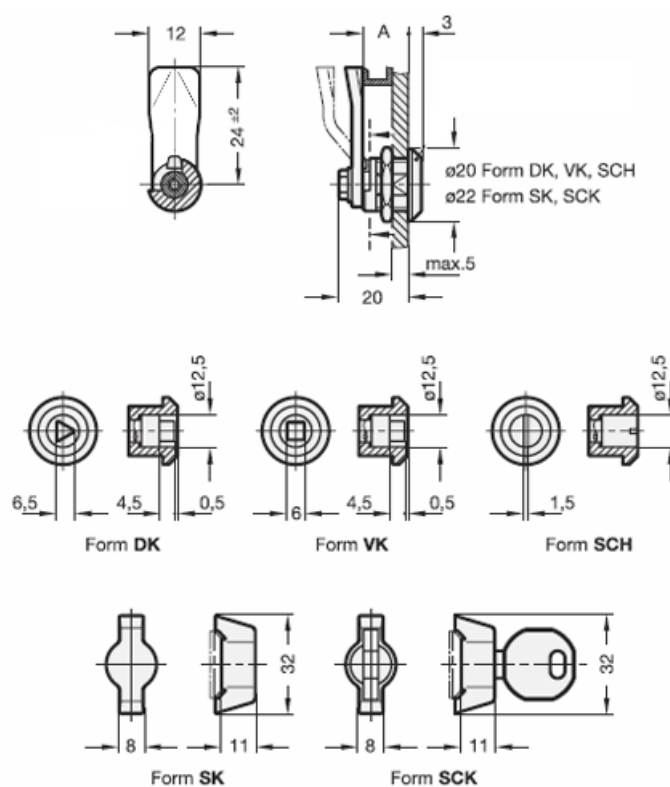

# Data Sheet

Article number: 20727019

Description: E+G Mini latch  
GN 115.1-VK-19,5

## Measures

A = 19.5